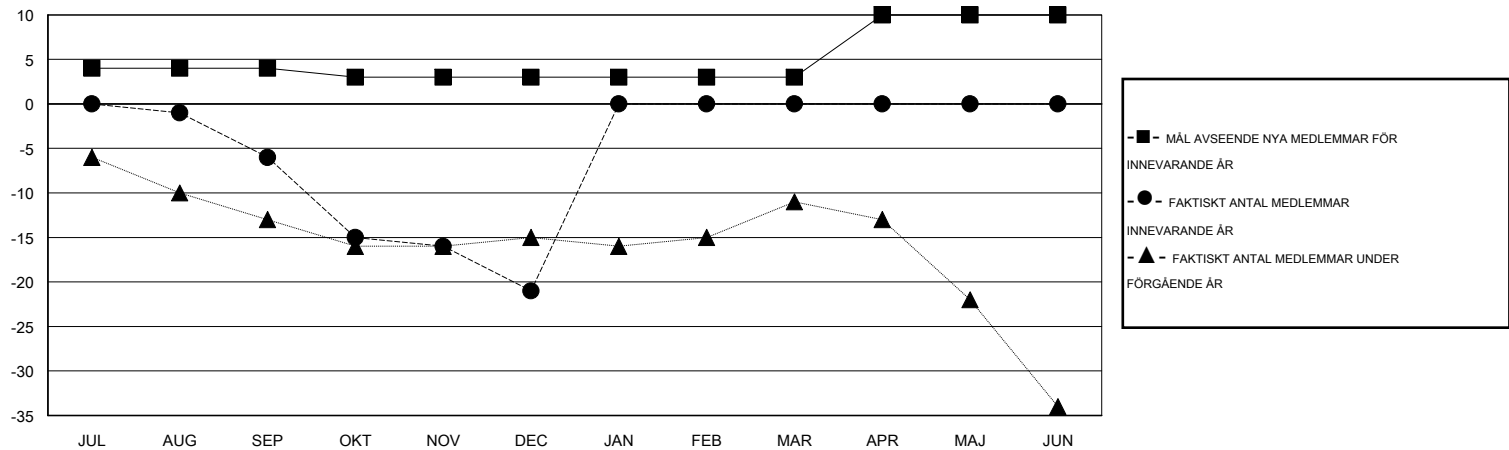

MONTHLY MEMBERSHIP PROGRESS REPORT

District 101 U

Results as of: 12/31/2014

GMT: Kenneth Persson

OMRÅDE SWEDEN

GMT KO 4

Klubbar					Medlemmar				
RESULTAT FÖR 2014-2015					RESULTAT FÖR 2014-2015				
KVARTAL	MÅL AVSEENDE NYA KLUBBAR	NYA KLUBBAR	AVFÖRDA KLUBBAR	NETTOTILLVÄX T/MINSKNING	KVARTAL	MÅL AVSEENDE NYA MEDLEMMAR	CHARTER OCH TILLAGDA NYA MEDLEMMAR	AVFÖRDA MEDLEMMAR	NETTOTILLVÄX T/MINSKNING
JUL/AUG/SEP	0	0	0	0	JUL/AUG/SEP	4	8	14	-6
OKT/NOV/DEC	0	0	0	0	OKT/NOV/DEC	-1	15	30	-15
JAN/FEB/MAR	0	0	0	0	JAN/FEB/MAR	0	0	0	0
APR/MAJ/JUN	0	0	0	0	APR/MAJ/JUN	7	0	0	0

MÅL OCH FAKTISKT ANTAL NYA KLUBBAR

MÅL OCH FAKTISKT ANTAL MEDLEMMAR

NEDLAGDA KLUBBAR: 0	16 CLUBS OF 41 TOG UPP EN ELLER FLER NYA MEDLEMMAR	KÖNSFÖRDELNING
		MAN 784 (76.41%)
		KVINNA 242 (23.59%)
AVFÖRDA MEDLEMMAR	KLICKA HÄR FÖR INFORMATION OM STATUS	FAMILJMEDLEMMAR 86
AVLIDNA 10		HUVUDMAN I HUSHÄLLET 43
NEDLAGD KLUBB 0		INGEN HUVUDMAN I HUSHÄLLET 43
ÖVRIGA 34		
TOTAL 44		